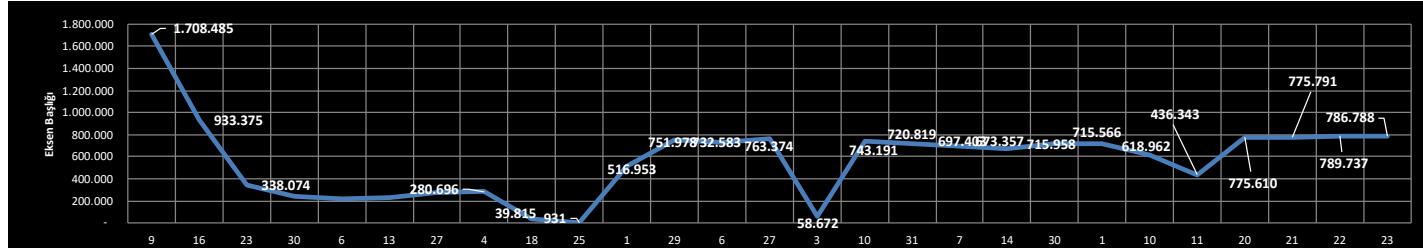

Toplu Taşıım Yolcu Sayıları

Toplu Taşıım Türü	Mart				Nisan			Mayıs			Haziran		Temmuz		Ağustos			Eylül			Ekim						
	9	16	23	30	6	13	27	4	18	25	1	29	6	27	3	10	31	7	14	30	1	10	11	20	21	22	23
EGO	795922	415954	168258	130301	115097	129874	150029	154006	38204	911	240788	352901	343417	355346	4485	341502	333333	326843	314927	339897	339725	280603	197906	372900	370672	378951	374693
ANKARAY	123765	61632	15558	9635	7675	8081	9672	10266	0	0	27673	43922	41073	44507	1	44804	43192	38744	37636	39911	39039	37118	27848	42819	42873	42256	44299
METRO	363151	187488	64707	46608	42524	43611	48895	52015	37	0	105390	152235	148316	155095	155	153107	147645	139736	134545	143473	142526	129273	89758	153124	154624	155587	158049
TELEFERİK	7308	3652	1	0	0	0	0	0	0	0	0	0	0	0	0	0	0	0	0	0	0	0	0	0	0	0	0
TCDD	49897	29226	12728	8205	7130	7510	8461	8944	1574	20	17793	25044	25718	26588	17	26043	25379	23780	23752	23764	24157	20735	15771	25877	25986	27072	25612
ÖTA ŞEHİR İÇİ	124506	81163	28136	19046	16756	16849	19478	19778	0	0	42997	55648	55058	54506	18408	52800	51004	51068	49400	50592	50569	39851	30084	52683	53770	55233	54643
ÖHO ŞEHİR İÇİ	243936	154260	48686	32039	34100	28751	32794	35687	0	0	82312	122228	119001	127332	35606	124935	120266	117232	113097	118321	119550	111382	74976	128207	127866	130638	129492
TOPLAM	1.708.485	933.375	338.074	245.834	223.282	234.676	269.329	280.696	39.815	931	516.953	751.978	732.583	763.374	58.672	743.191	720.819	697.407	673.357	715.958	715.566	618.962	436.343	775.610	775.791	789.737	786.788

5	6	7	8	9
332720	3E+05	3E+05	2E+05	2E+05
41551	40203	41300	34876	27621
144567	1E+05	1E+05	1E+05	82241
0	0	0	0	0
25150	25212	24142	19481	14941
50094	49440	47603	29078	63267
117861	1E+05	1E+05	93461	63267
711943	705011	697299	536202	431178